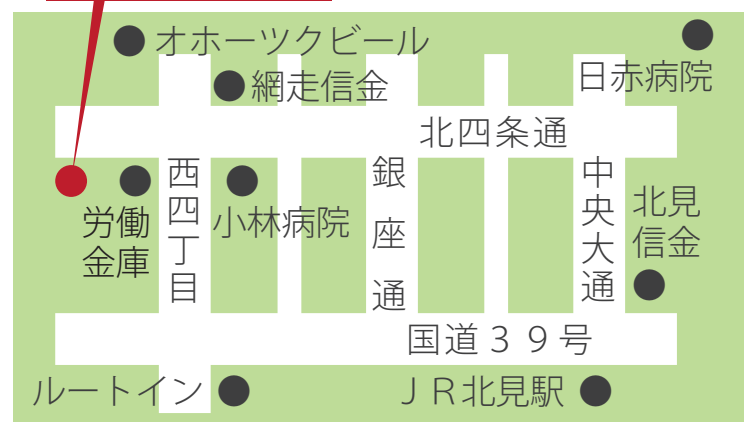

北見夕陽ヶ丘チャペル

■ JR北見駅から車で15分 専用駐車場有り

まるみ衣裳店

■ JR北見駅から徒歩8分 専用駐車場有り