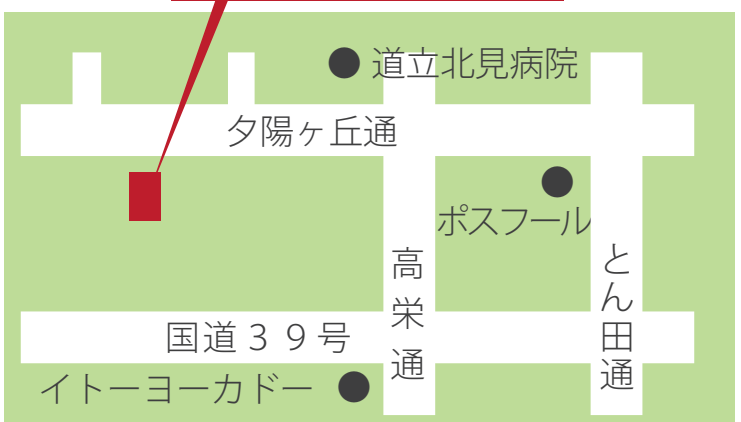

北見夕陽ヶ丘チャペル

■ JR北見駅から車で15分 専用駐車場有り

まるみ衣裳店

■ JR北見駅から徒歩8分 専用駐車場有り